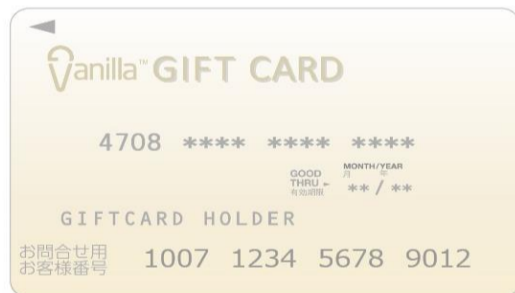

ネットでのお買いもの前に  
For Online shopping

※お知らせ※  
iPhoneをお使いの場合、標準ブラウザ (Safari) でご利用ください。その他の推奨環境のご確認はこちらからお願いたします。

手順に添ってお手続きください。

入力 1

お問合せ用お客様番号を入力してください。  
Please enter the card tracking ID.

※「お問合せ用お客様番号」は、カード表面の左下に記載されている番号を入力してください。  
The card tracking ID is the number under the name "GIFTCARD HOLDER" printed on the card.

次へボタンを押すと、上記の携帯電話番号のショートメッセージに4桁のパスワードが届きます。

BACK

戻る

次へ

NEXT

ネットでのお買いもの前に  
For Online shopping

入力

チェック

完了

パスワードチェック

携帯電話のショートメッセージに届いたパスワードを入力してください。

Passcode checking:

Please enter the 4 digit passcode which you received on your cell phone.

Pressing the red NEXT button will complete all processes needed to use the card for online. Please click the gray BACK button to retry if the passcode has not arrived to your cell phone .

次へボタンを押すと、お手続き完了です。パスワードが届かない時は、戻るボタンから再度お手続きください。

BACK

戻る

次へ

NEXT

ネットでのお買いもの前に  
For Online shopping

入力 ▶ チェック ▶ 完了

♥ お手続きが完了しました